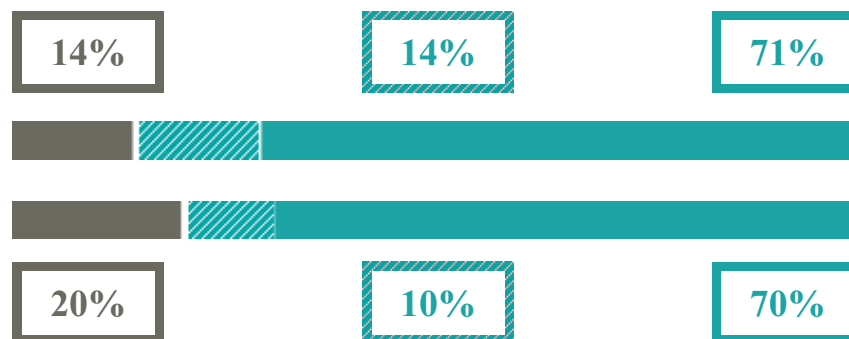

PRIMO LEVI

INDIRIZZO LINGUISTICO

VIA TRIESTE 48, SAN GIULIANO MILANESE(MILANO)

Indice FGA: **62.96/100**

Forchetta: [**54.61- 72.19**]

VOTO MEDIO MATURITA' IMMATRICOLATI

VOTO MEDIO MATURITA' NON IMMATRICOLATI

NUMERO MEDIO DIPLOMATI PER ANNO

TASSI D'ISCRIZIONE E ABBANDONO

- Non si immatricolano
- Si immatricolano e non superano il I anno
- Si immatricolano e superano il I anno

COSA SCELGONO GLI IMMATRICOLATI?

Quali sono le aree disciplinari più gettonate dai diplomati di questa scuola? E in quali atenei si immatricolano con maggior frequenza?